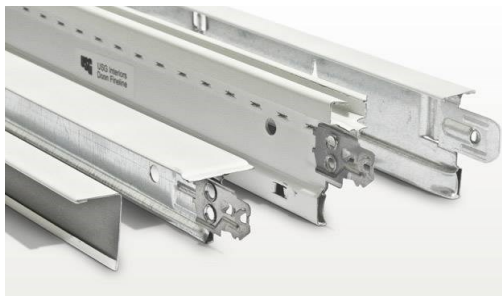

Cielo Desmontable

tektron
Building Materials

Línea Estándar

CARACTERISTICAS

El cielo falso desmontable GYPSUM PVC esta conformado por placas de yeso revestidas con lamina decorativa de PVC. Se colocan en base a una estructura de perfiles galvanizados suspendidos a nivel horizontal. Este sistema es aplicable a uso residencial o comercial y otorga un acabado estético y reduce las transmisiones acústicas y térmicas.

ESPECIFICACIONES TECNICAS

Plafón GYPSUM:

600MMx600MMx8MM

T principal:

3600MMx32MMx24MMx0,3MM

T secundaria:

1200MMx24MMx24MMx0,3MM

Travesaño: